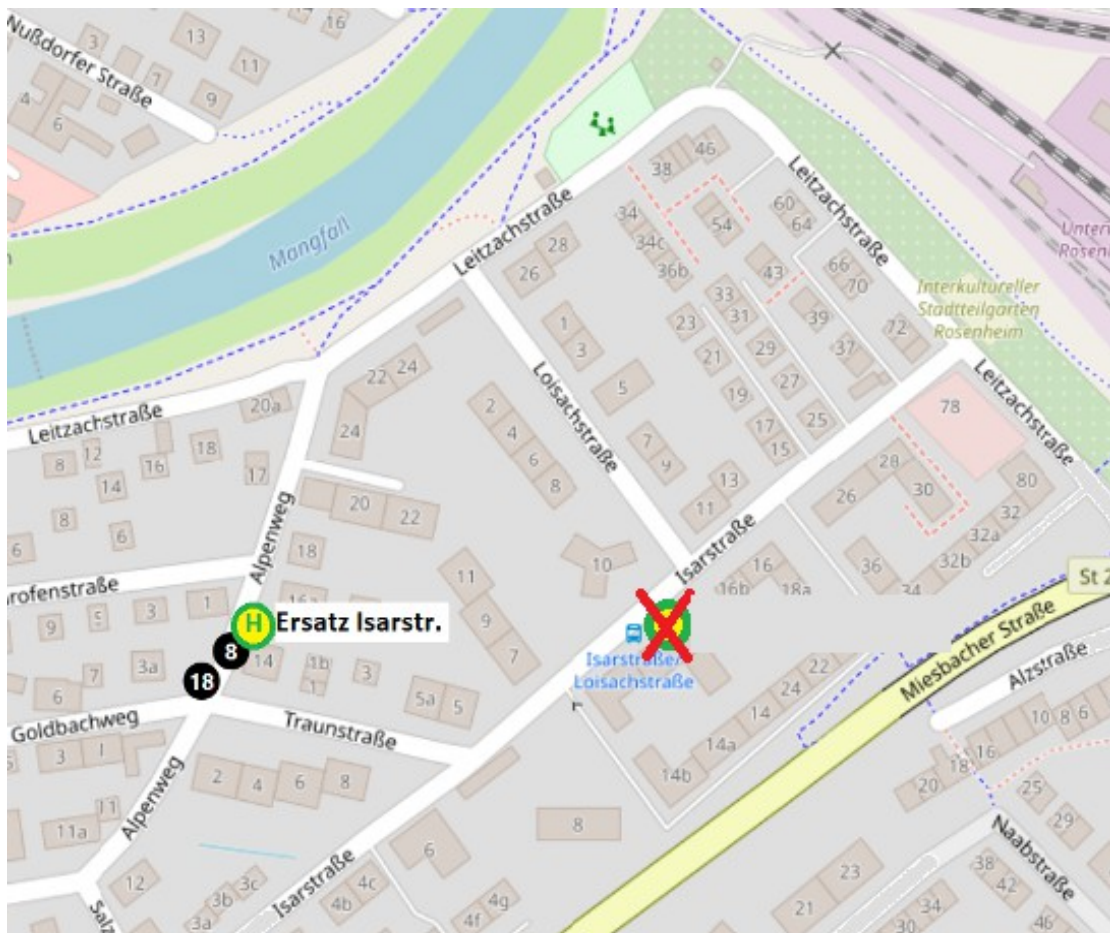

Info für die Fahrgäste der Linie 403, 420 und 423

Da die Isarstraße ab dem 18.03.2024 bis voraussichtlich 05.04.2024 gesperrt ist, werden die Linien 403, 420 und 423 wieder über die Leitzachstraße fahren.

Bitte nutzen Sie die Ersatz-Haltestelle an die Kreuzung Alpenweg/Traunstraße.

Vielen Dank für Ihr Verständnis.

Wir wünschen Ihnen gute Fahrt mit dem Stadtverkehr - Ihr Kroiss Serviceteam

Wir sind für Sie da: Infotel: (08031) 15002 Info@Kroiss-Bus.de