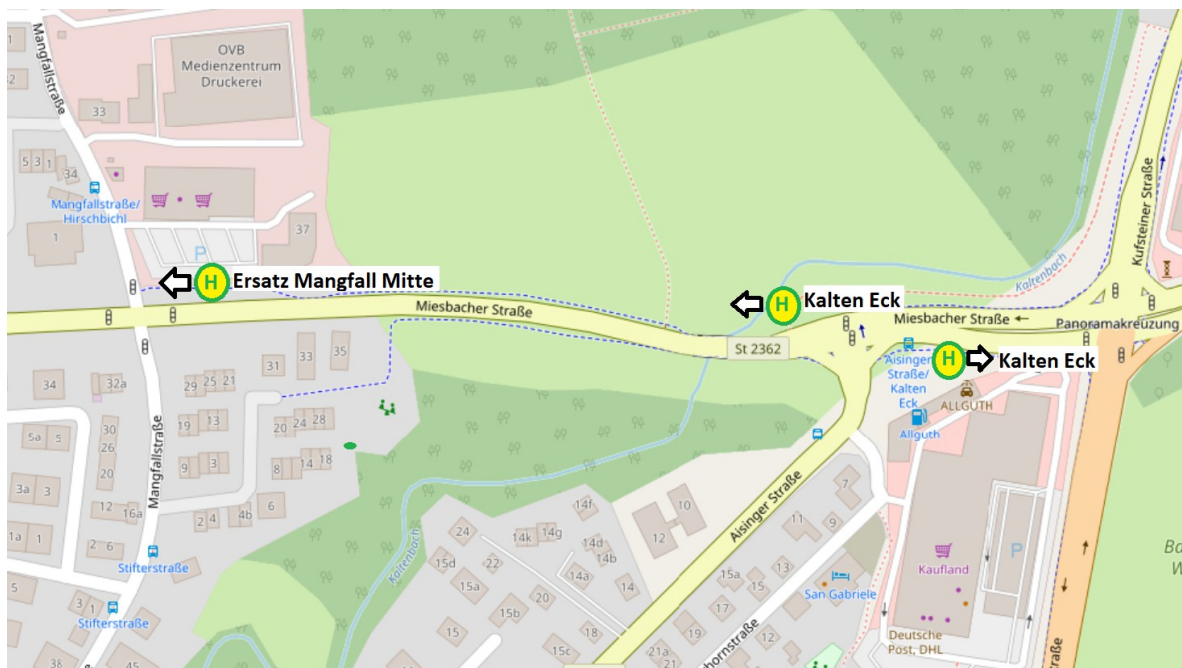

Info für die Fahrgäste der Linie 407

Aufgrund der erweiterten Vollsperrung der Aisinger Straße ab 06.05.2024 bis voraussichtlich Mitte September entfallen die Haltestellen HI Blut,

Mangfall/Kaltenbrücke und Mangfall-/Stifterstraße stadtaus- und einwärts.

Die Ersatzhaltestellen auf der Miesbacher Straße Kalten Eck und Mangfall Mitte (Aufstellfläche) werden in dieser Zeit angefahren.

Die Haltestellen Mangfall/Kaltenbrücke sowie Mangfall-/Stifterstraße bleiben weiterhin durch die Linie 411 und 412 angebunden.